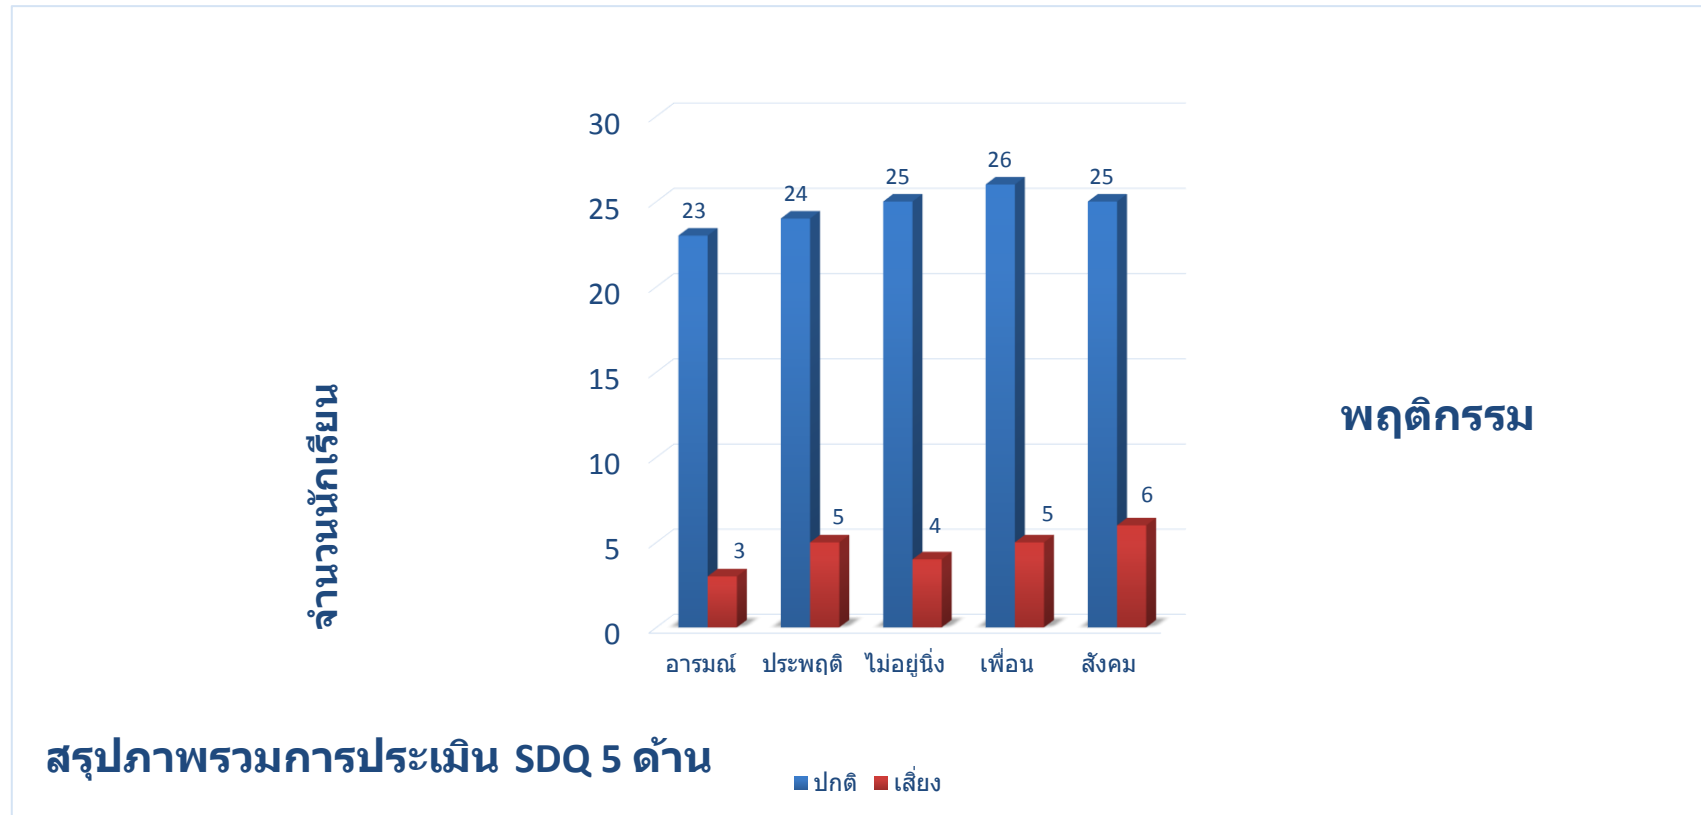

กราฟแสดงการประเมินพฤติกรรม SDQ
นักเรียนชั้นมัธยมศึกษาปีที่ 2/1 ปีการศึกษา 2560

กราฟแสดงการประเมินพฤติกรรม SDQ
นักเรียนชั้นมัธยมศึกษาปีที่ 2/1 ปีการศึกษา 2560